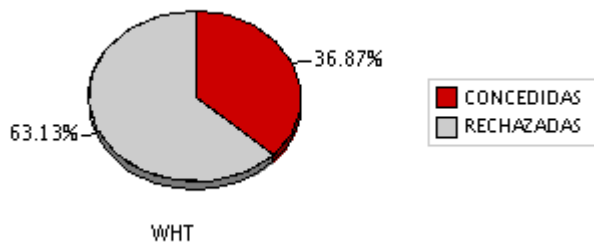

Ratio de sobrepetición: 1.85

**91.44 noches solicitadas para
TCS**

Ratio de sobrepetición: 0.97

**49.44 noches solicitadas para
TNG**

Ratio de sobrepetición: 1.66

**133.19 noches solicitadas para
WHT**

Ratio de sobrepetición: 2.71