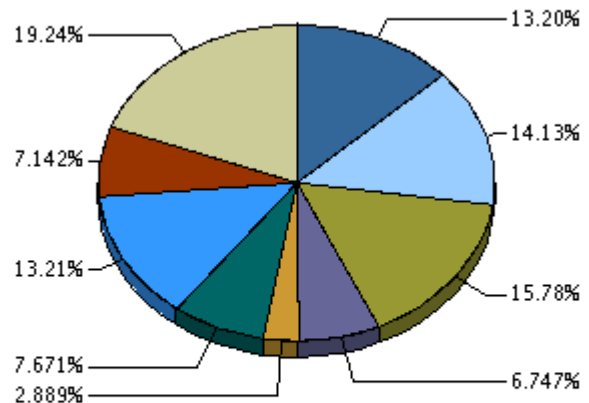

692.32 noches solicitadas en el semestre

2011B

■ Total rechazadas ■ Total concedidas

Ratio de sobrepetición: 1.77

Solicitudes por telescopio

2011B

**91.37 noches solicitadas para
GTC**

GTC

Ratio de sobrepetición: 1.92

**97.83 noches solicitadas para
IAC80**

IAC80

Ratio de sobrepetición: 1.23

**109.22 noches solicitadas para
INT**

INT

Ratio de sobrepetición: 2.48

**46.71 noches solicitadas para
LT**