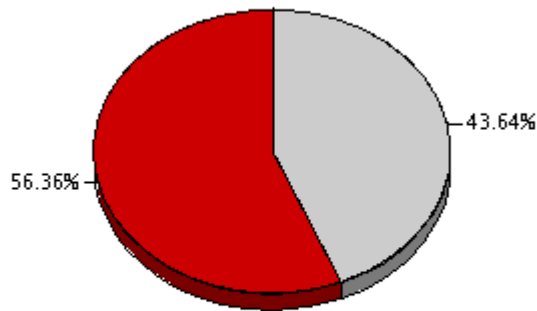

692.32 noches solicitadas en el semestre

2011B

■ Total rechazadas ■ Total concedidas

Ratio de sobrepetición: 1.77

Solicitudes por telescopio

2011B

**91.37 noches solicitadas para
GTC**

GTC

Ratio de sobrepetición: 1.92

**97.83 noches solicitadas para
IAC80**

IAC80

Ratio de sobrepetición: 1.23

**109.22 noches solicitadas para
INT**

INT

Ratio de sobrepetición: 2.48

**46.71 noches solicitadas para
LT**