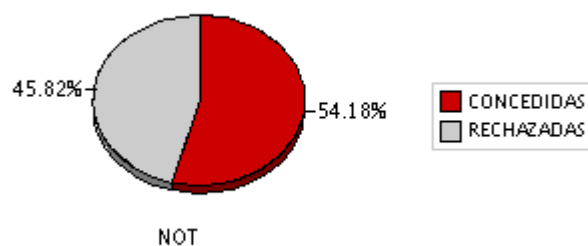

LT

Ratio de sobrepetición: 3.16

**RATIO DE SOBREPETICIÓN DE NOCHES
TELESCOPIO
CAT Español
2011B**

**20.00 noches solicitadas para
Mercator**

Ratio de sobrepetición: 10.00

**53.11 noches solicitadas para
NOT**

Ratio de sobrepetición: 1.85

**91.44 noches solicitadas para
TCS**

Ratio de sobrepetición: 0.97

**49.44 noches solicitadas para
TNG**

Ratio de sobrepetición: 1.66

**133.19 noches solicitadas para
WHT**

Ratio de sobrepetición: 2.71