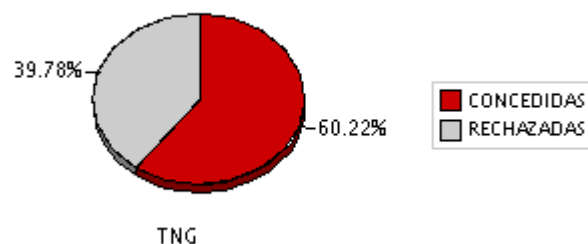

Ratio de sobrepetición: 1.92

**97.83 noches solicitadas para
IAC80**

IAC80

Ratio de sobrepetición: 1.23

**109.22 noches solicitadas para
INT**

INT

Ratio de sobrepetición: 2.48

**46.71 noches solicitadas para
LT**

LT

Ratio de sobrepetición: 3.16

**RATIO DE SOBREPETICIÓN DE NOCHES
TELESCOPIO
CAT Español
2011B**

**20.00 noches solicitadas para
Mercator**

Ratio de sobrepetición: 10.00

**53.11 noches solicitadas para
NOT**

Ratio de sobrepetición: 1.85

**91.44 noches solicitadas para
TCS**

Ratio de sobrepetición: 0.97

**49.44 noches solicitadas para
TNG**

Ratio de sobrepetición: 1.66

**133.19 noches solicitadas para
WHT**

Ratio de sobrepetición: 2.71