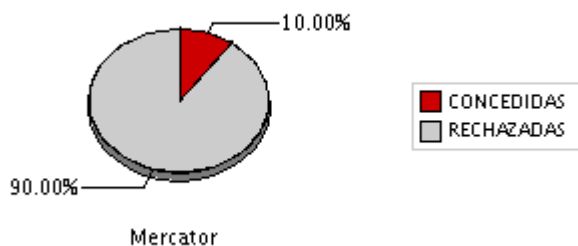

**20.00 noches solicitadas para
Mercator**

Ratio de sobrepetición: 10.00

**53.11 noches solicitadas para
NOT**