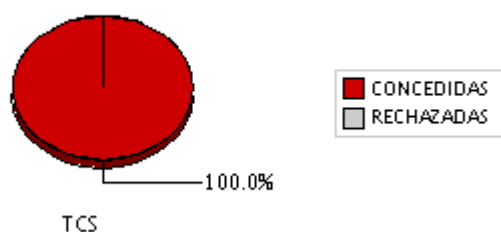

LT

Ratio de sobrepetición: 3.16

**RATIO DE SOBREPETICIÓN DE NOCHES
TELESCOPIO
CAT Español
2011B**

**20.00 noches solicitadas para
Mercator**

Ratio de sobrepetición: 10.00

**53.11 noches solicitadas para
NOT**

Ratio de sobrepetición: 1.85

**91.44 noches solicitadas para
TCS**

Ratio de sobrepetición: 0.97

**49.44 noches solicitadas para
TNG**

Ratio de sobrepetición: 1.66

**133.19 noches solicitadas para
WHT**

Ratio de sobrepetición: 2.71