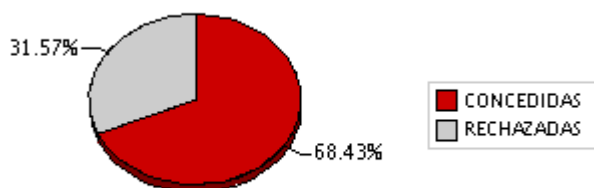

80.22 noches solicitadas para IAC80

IAC80

Ratio de sobrepetición: 1.06

153.00 noches solicitadas para INT

INT

Ratio de sobrepetición: 3.73

22.00 noches solicitadas para LT

LT