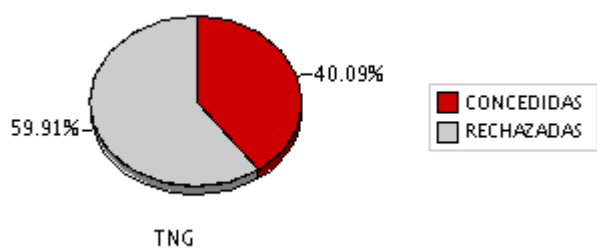

80.22 noches solicitadas para IAC80

IAC80

Ratio de sobrepetición: 1.06

153.00 noches solicitadas para INT

INT

Ratio de sobrepetición: 3.73

22.00 noches solicitadas para LT

LT

Ratio de sobrepetición: 1.46

1.00 noches solicitadas para Mercator

Mercator

Ratio de sobrepetición: 1.00

**RATIO DE SOBREPETICIÓN DE NOCHES
TELESCOPIO
CAT 2007B**

**54.44 noches solicitadas para
NOT**

Ratio de sobrepetición: 1.88

**37.22 noches solicitadas para
TCS**

Ratio de sobrepetición: 1.20

**72.33 noches solicitadas para
TNG**

Ratio de sobrepetición: 2.49

**164.22 noches solicitadas para
WHT**

Ratio de sobrepetición: 3.93