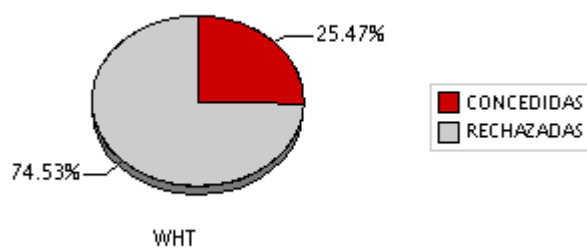

**37.22 noches solicitadas para
TCS**

Ratio de sobrepetición: 1.20

**72.33 noches solicitadas para
TNG**

Ratio de sobrepetición: 2.49

**164.22 noches solicitadas para
WHT**

Ratio de sobrepetición: 3.93