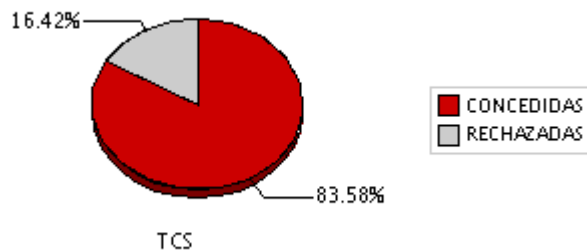

Ratio de sobrepetición: 1.46

1.00 noches solicitadas para Mercator

Mercator

Ratio de sobrepetición: 1.00

**RATIO DE SOBREPETICIÓN DE NOCHES
TELESCOPIO
CAT 2007B**

**54.44 noches solicitadas para
NOT**

Ratio de sobrepetición: 1.88

**37.22 noches solicitadas para
TCS**

Ratio de sobrepetición: 1.20

**72.33 noches solicitadas para
TNG**

Ratio de sobrepetición: 2.49

**164.22 noches solicitadas para
WHT**

Ratio de sobrepetición: 3.93