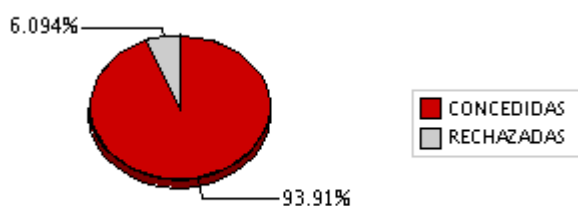

RATIO DE SOBREPETICIÓN DE NOCHES TELESCOPIO CAT 2007B

584.44 noches solicitadas en el semestre

Solicitudes por telescopio

2007B

■ Total rechazadas ■ Total concedidas

Ratio de sobrepetición: 2.22

2007B

■ IAC80 ■ INT ■ LT ■ Mercator
■ NOT ■ TCS ■ TNG ■ WHT

80.22 noches solicitadas para IAC80

IAC80

Ratio de sobrepetición: 1.06

153.00 noches solicitadas para INT

INT

Ratio de sobrepetición: 3.73

22.00 noches solicitadas para LT

LT