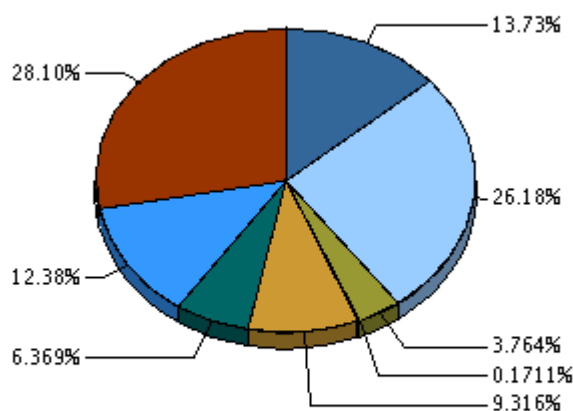

RATIO DE SOBREPETICIÓN DE NOCHES TELESCOPIO CAT 2007B

584.44 noches solicitadas en el semestre

Solicitudes por telescopio

2007B

■ Total rechazadas ■ Total concedidas

Ratio de sobrepetición: 2.22

2007B

■ IAC80 ■ INT ■ LT ■ Mercator
■ NOT ■ TCS ■ TNG ■ WHT

80.22 noches solicitadas para IAC80

IAC80

Ratio de sobrepetición: 1.06

153.00 noches solicitadas para INT

INT

Ratio de sobrepetición: 3.73

22.00 noches solicitadas para LT

LT