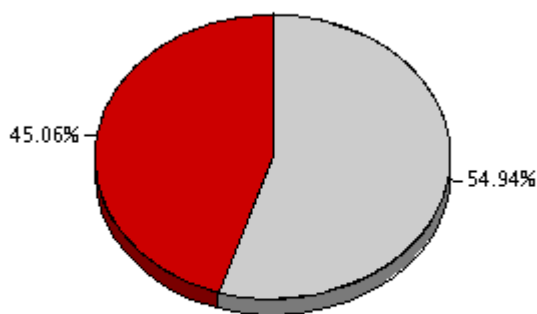

RATIO DE SOBREPETICIÓN DE NOCHES TELESCOPIO CAT 2007B

584.44 noches solicitadas en el semestre

Solicitudes por telescopio

2007B

■ Total rechazadas ■ Total concedidas

Ratio de sobrepetición: 2.22

2007B

■ IAC80 ■ INT ■ LT ■ Mercator
■ NOT ■ TCS ■ TNG ■ WHT

80.22 noches solicitadas para IAC80

IAC80

Ratio de sobrepetición: 1.06

153.00 noches solicitadas para INT

INT

Ratio de sobrepetición: 3.73

22.00 noches solicitadas para LT

LT