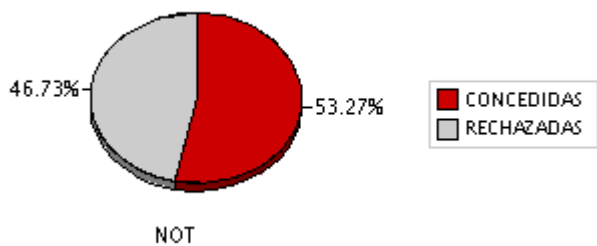

Ratio de sobrepetición: 1.46

1.00 noches solicitadas para Mercator

Mercator

Ratio de sobrepetición: 1.00

**RATIO DE SOBREPETICIÓN DE NOCHES
TELESCOPIO
CAT 2007B**

**54.44 noches solicitadas para
NOT**

Ratio de sobrepetición: 1.88