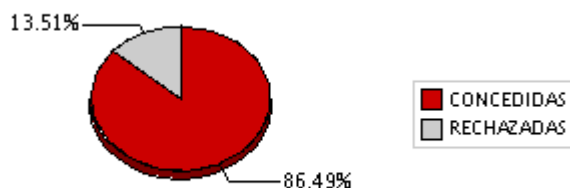

■ IAC80 ■ INT ■ LT ■ Mercator  
■ NOT ■ TCS ■ TNG ■ WHT

128.00 noches solicitadas para  
IAC80

IAC80

**Ratio de sobrepetición: 1.31**

55.50 noches solicitadas para  
INT

INT

**Ratio de sobrepetición: 1.16**