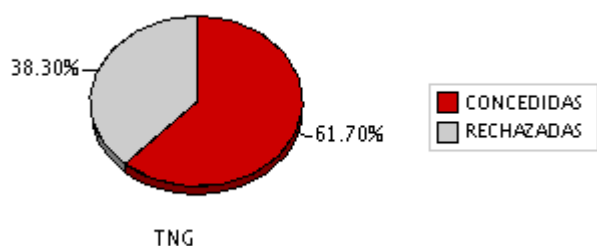

**54.11 noches solicitadas para  
NOT**

**Ratio de sobrepetición: 1.77**

**38.00 noches solicitadas para  
TCS**

**Ratio de sobrepetición: 1.41**

**47.00 noches solicitadas para  
TNG**

**Ratio de sobrepetición: 1.62**

**154.17 noches solicitadas para  
WHT**

**Ratio de sobrepetición: 3.67**