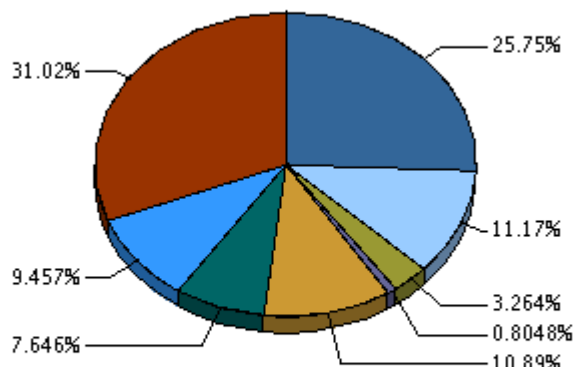

# RATIO DE SOBREPETICIÓN DE NOCHES TELESCOPIO CAT 2007A

497.00 noches solicitadas en el semestre

2007A

■ Total rechazadas ■ Total concedidas

**Ratio de sobrepetición: 1.71**

Solicitudes por telescopio

2007A

■ IAC80 ■ INT ■ LT ■ Mercator  
■ NOT ■ TCS ■ TNG ■ WHT

128.00 noches solicitadas para  
IAC80

IAC80

**Ratio de sobrepetición: 1.31**

55.50 noches solicitadas para  
INT

INT

**Ratio de sobrepetición: 1.16**