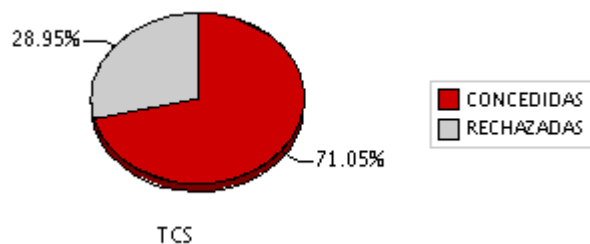

16.22 noches solicitadas para  
LT

LT

**Ratio de sobrepetición: 1.32**

4.00 noches solicitadas para  
Mercator

Mercator

**Ratio de sobrepetición: 1.00**

**RATIO DE SOBREPETICIÓN DE NOCHES  
TELESCOPIO  
CAT 2007A**

**54.11 noches solicitadas para  
NOT**

**Ratio de sobrepetición: 1.77**

**38.00 noches solicitadas para  
TCS**

**Ratio de sobrepetición: 1.41**

**47.00 noches solicitadas para  
TNG**

**Ratio de sobrepetición: 1.62**