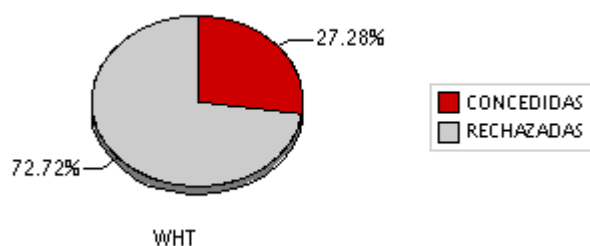

**54.11 noches solicitadas para  
NOT**

**Ratio de sobrepetición: 1.77**

**38.00 noches solicitadas para  
TCS**

**Ratio de sobrepetición: 1.41**

**47.00 noches solicitadas para  
TNG**

**Ratio de sobrepetición: 1.62**

**154.17 noches solicitadas para  
WHT**

**Ratio de sobrepetición: 3.67**