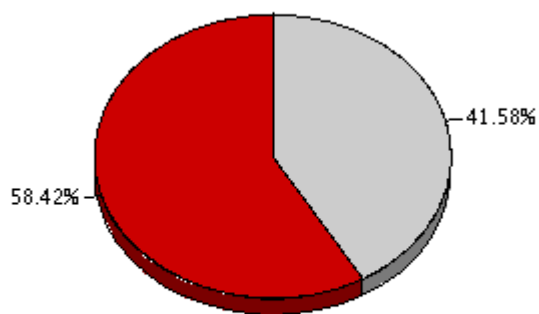

# RATIO DE SOBREPETICIÓN DE NOCHES TELESCOPIO CAT 2007A

497.00 noches solicitadas en el semestre

2007A

■ Total rechazadas ■ Total concedidas

**Ratio de sobrepetición: 1.71**

Solicitudes por telescopio

2007A

■ IAC80 ■ INT ■ LT ■ Mercator  
■ NOT ■ TCS ■ TNG ■ WHT

128.00 noches solicitadas para  
IAC80

IAC80

**Ratio de sobrepetición: 1.31**

55.50 noches solicitadas para  
INT

INT

**Ratio de sobrepetición: 1.16**