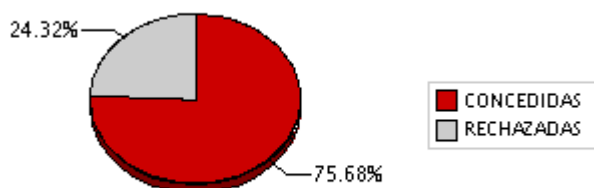

■ IAC80 ■ INT ■ LT ■ Mercator  
■ NOT ■ TCS ■ TNG ■ WHT

128.00 noches solicitadas para  
IAC80

IAC80

**Ratio de sobrepetición: 1.31**

55.50 noches solicitadas para  
INT

INT

**Ratio de sobrepetición: 1.16**

16.22 noches solicitadas para  
LT

LT

**Ratio de sobrepetición: 1.32**

4.00 noches solicitadas para  
Mercator

Mercator

**Ratio de sobrepetición: 1.00**

**RATIO DE SOBREPETICIÓN DE NOCHES  
TELESCOPIO  
CAT 2007A**