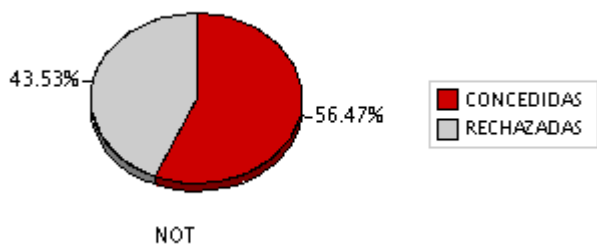

16.22 noches solicitadas para  
LT

LT

**Ratio de sobrepetición: 1.32**

4.00 noches solicitadas para  
Mercator

Mercator

**Ratio de sobrepetición: 1.00**

**RATIO DE SOBREPETICIÓN DE NOCHES  
TELESCOPIO  
CAT 2007A**

**54.11 noches solicitadas para  
NOT**

**Ratio de sobrepetición: 1.77**

**38.00 noches solicitadas para  
TCS**

**Ratio de sobrepetición: 1.41**

**47.00 noches solicitadas para  
TNG**

**Ratio de sobrepetición: 1.62**