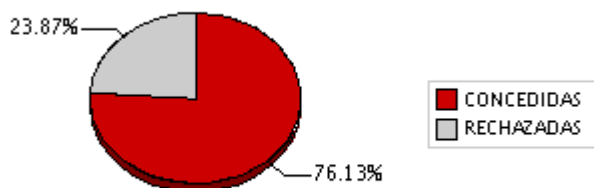

# RATIO DE SOBREPETICIÓN DE NOCHES TELESCOPIO CAT 2007A

497.00 noches solicitadas en el semestre

2007A

■ Total rechazadas ■ Total concedidas

**Ratio de sobrepetición: 1.71**

Solicitudes por telescopio

2007A

■ IAC80 ■ INT ■ LT ■ Mercator  
■ NOT ■ TCS ■ TNG ■ WHT

128.00 noches solicitadas para  
IAC80

IAC80

**Ratio de sobrepetición: 1.31**

55.50 noches solicitadas para  
INT

INT

**Ratio de sobrepetición: 1.16**